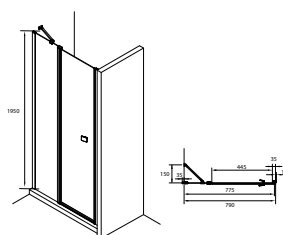

CAPITAL

Drzwi z polem stałym z powłoką MaxiClean,
profile aluminiowe

WYMIARY

Szerokość 800 mm.

Wysokość 1950 mm.

KOLORY I WYKOŃCZENIA

2 Chrom

RYSUNKI TECHNICZNE

INFORMACJE O PRODUKCIE

Nowość 2021 Czarna łazienka. W ramach serii Capital możliwość łączenia ze sobą dwóch takich samych modeli drzwi. Wymiary rzeczywiste kabin podane w rozszerzonej karcie produktu, do pobrania poniżej. W przypadku montażu drzwi do wnęki wymagany jest profil ścienny z uszczelką magnetyczną o numerze referencyjnym: AM48195020-chrom / AM48195060-czarny – zamawianym osobno. Przy zastosowaniu profilu AM48195020/AM48195060 drzwi otwierane są tylko na zewnątrz.